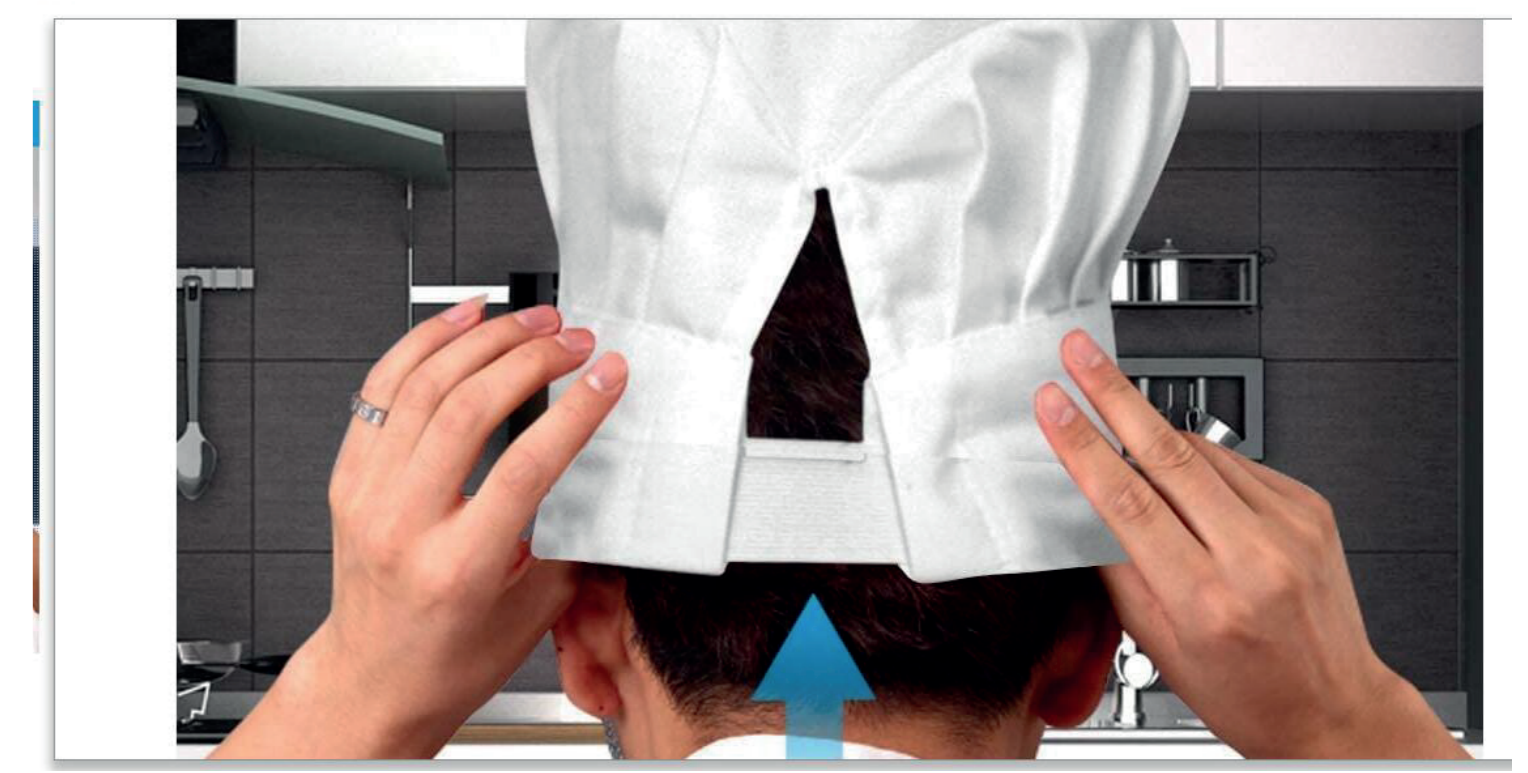

child

46cm

41cm

55cm

18cm

9cm

9cm

Dark color