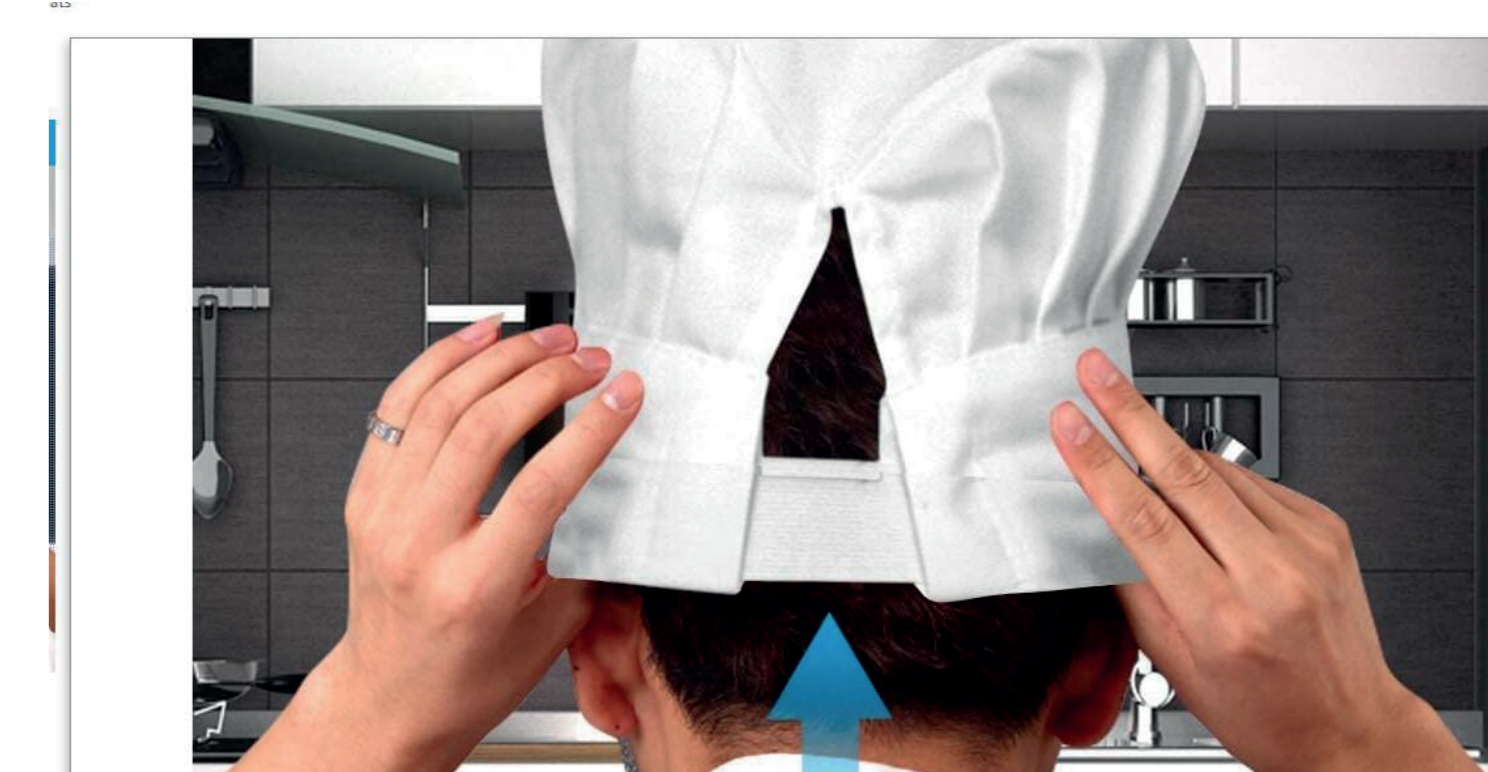

child

Light color