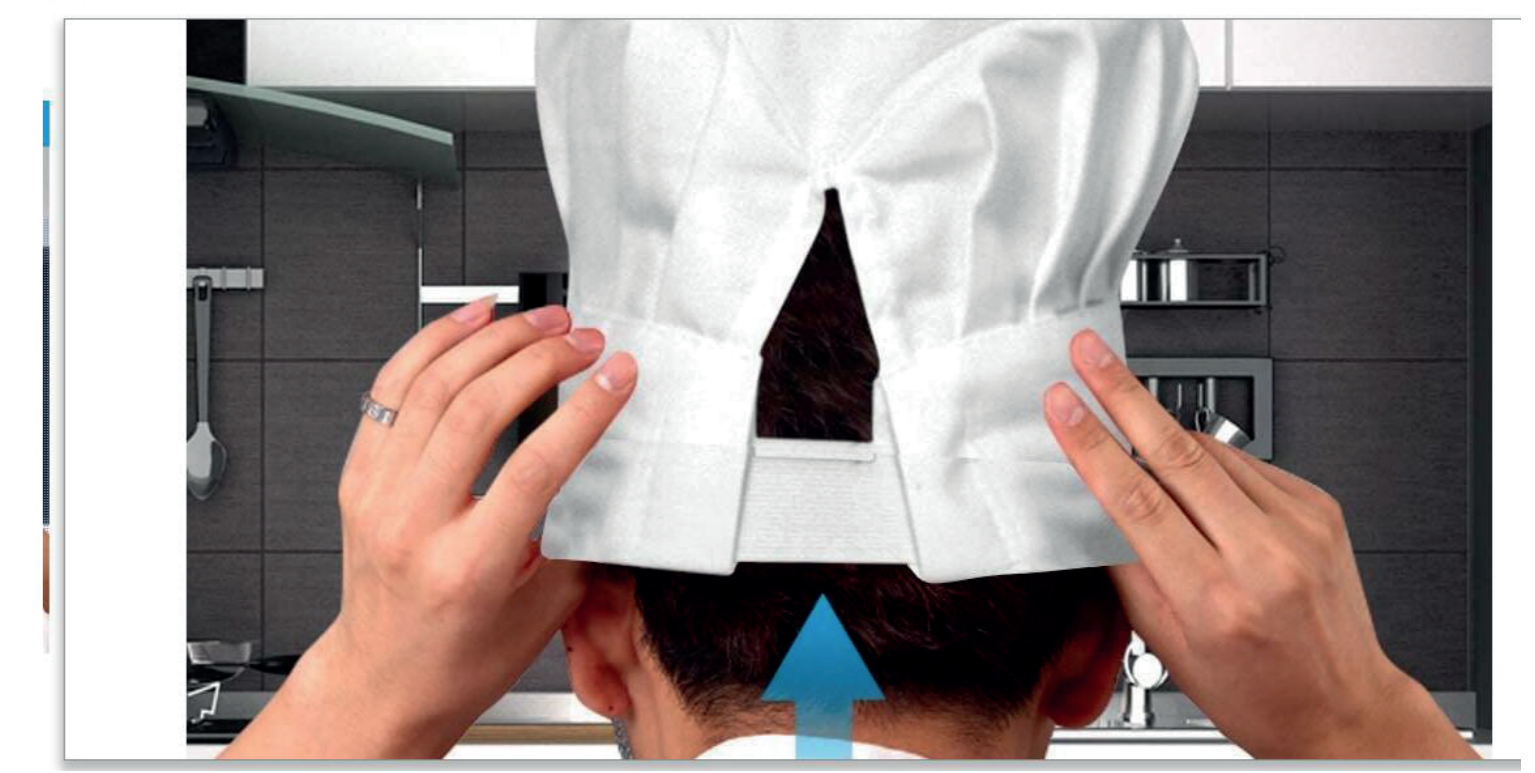

Man

Dark color

45cm

50cm

65cm

18cm

9cm

9cm