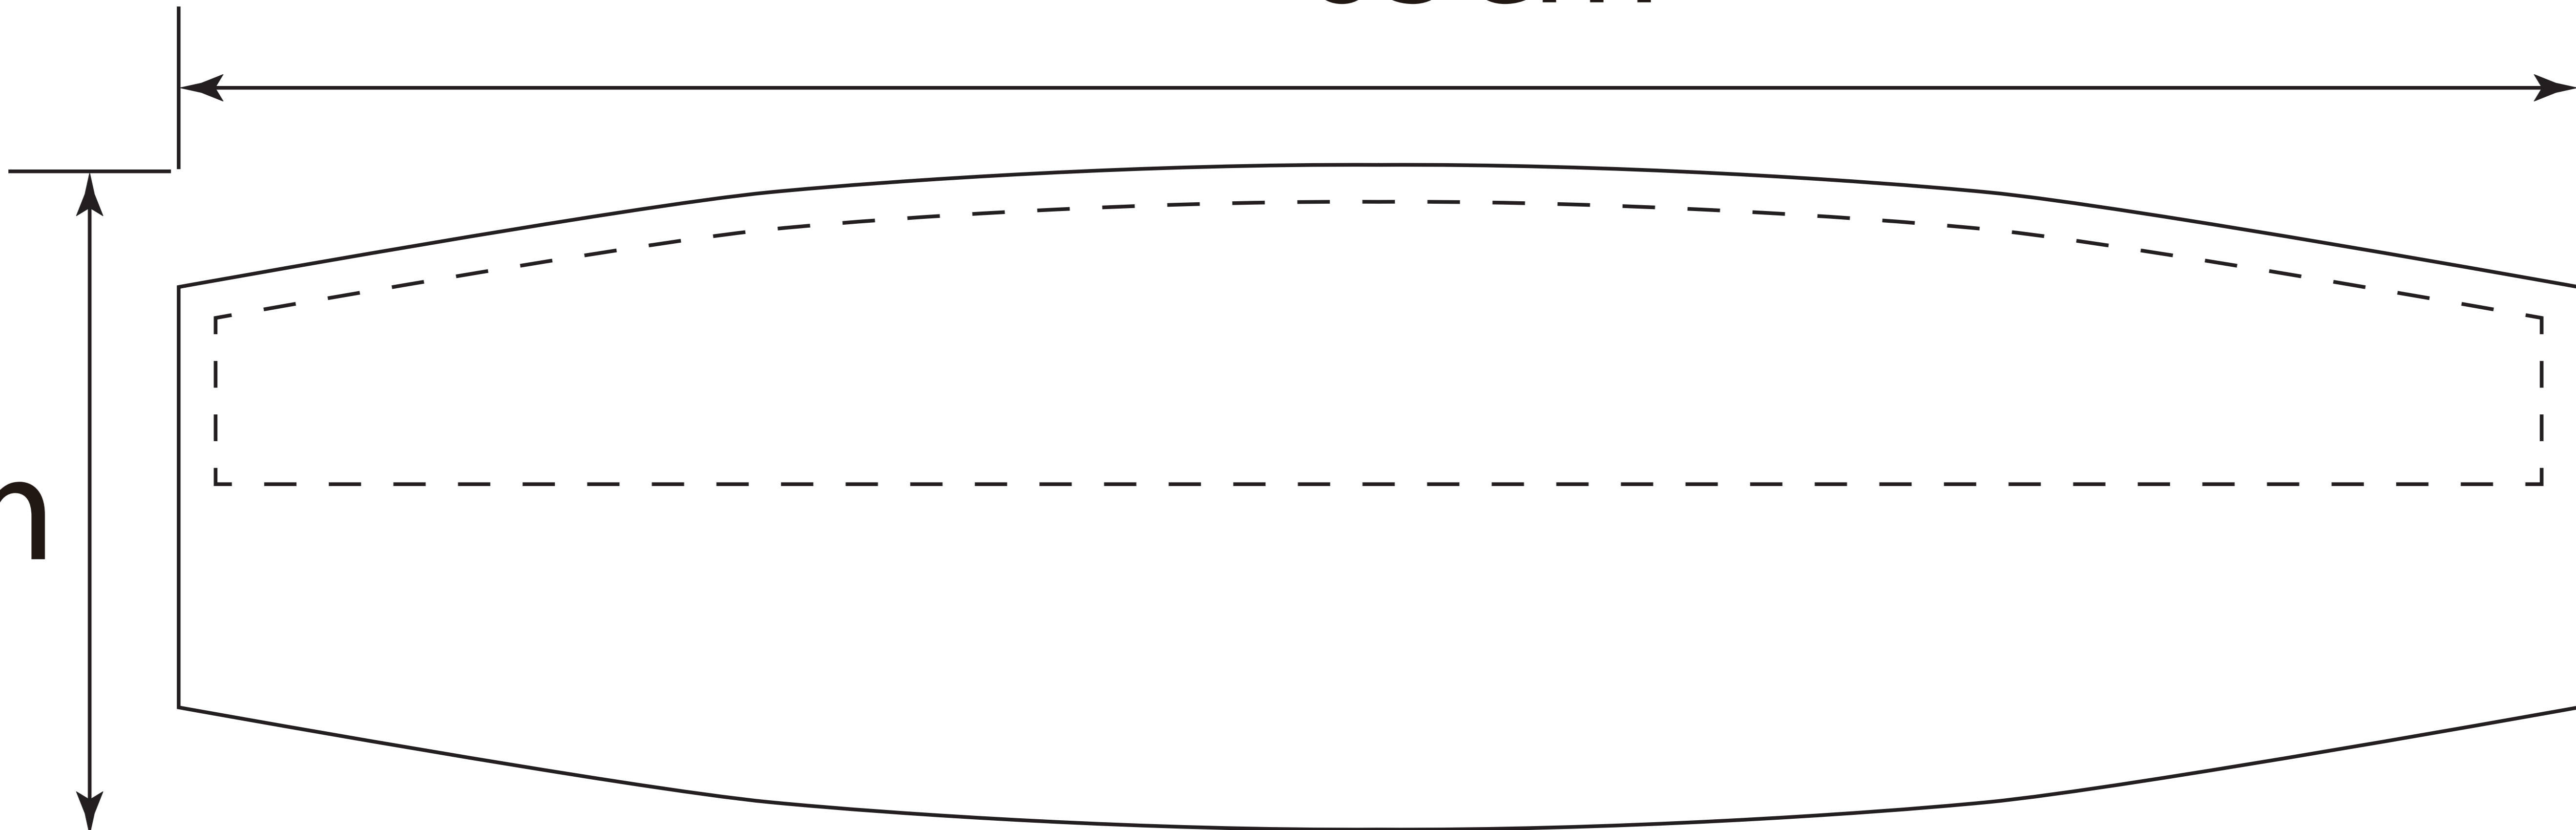

Man

Dark color

45cm

50cm

65cm

18cm

9cm

9cm